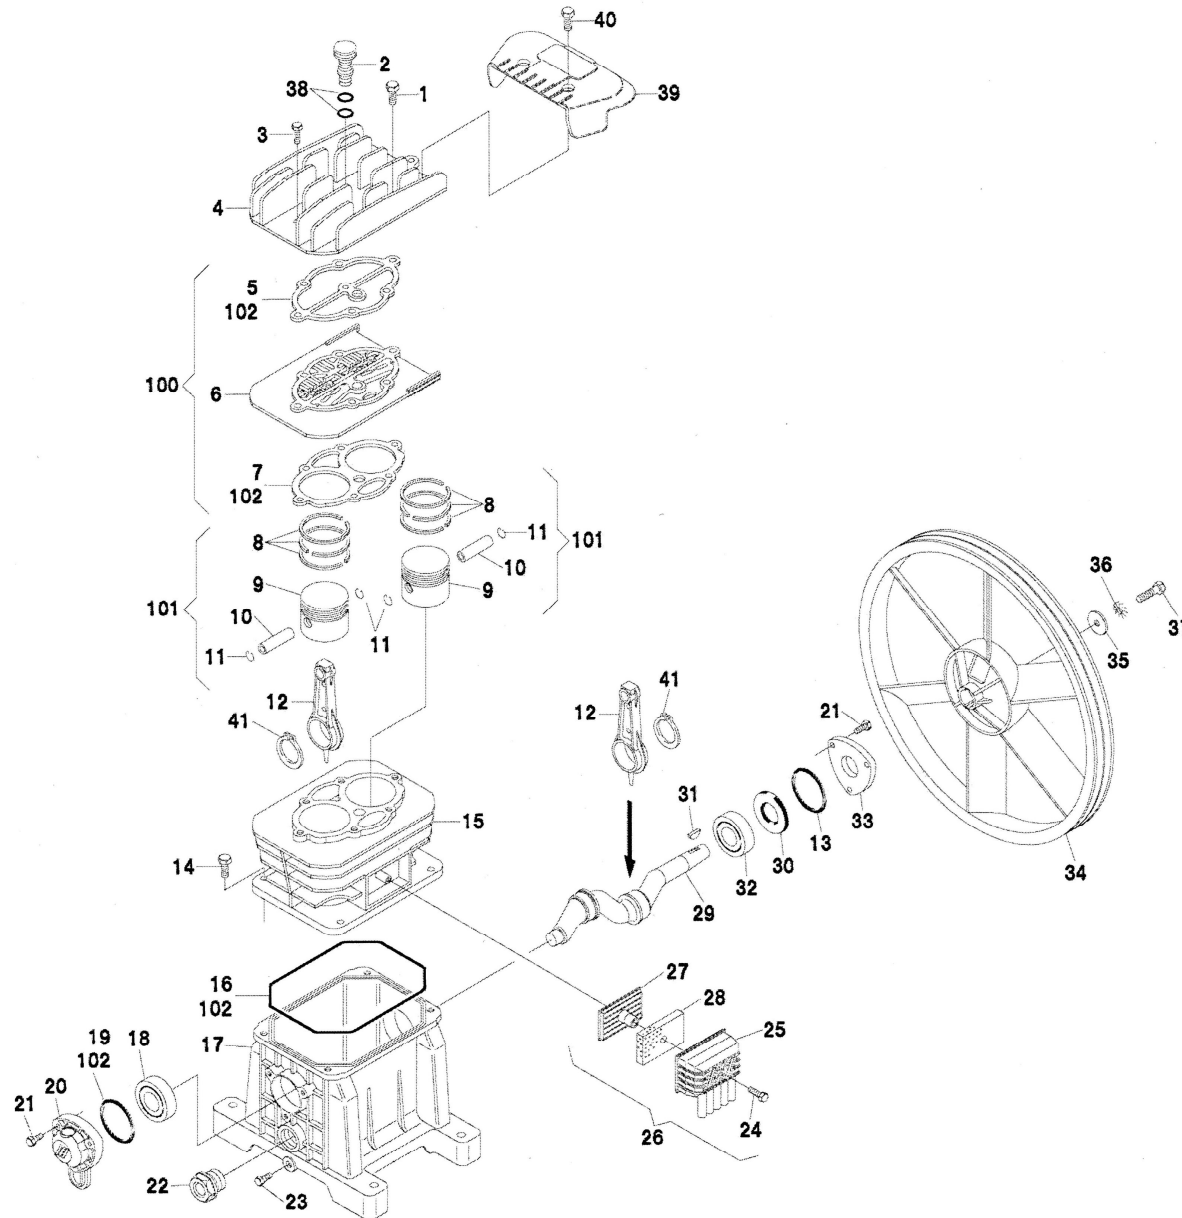

CASTELBALDO - PADOVA - ITALIA

MOTOCOMPRESSORE

MOD.
GAMMATAV. 2.2.02
REV. 01/05

POS.	Q.	COD.	DESCRIZIONE	DESCRIPTION	POS.	Q.	COD.	DESCRIZIONE	DESCRIPTION
1	1	3007600	Griglia di chiusura	Protection	42	1	1342002	Lubrificatore 1/4"	Lubricator
2	-	1031001	Rondella quadra	Washer	43	1	1333002	Filtro riduttore 1/4"	Filter regulator
3	-	1000203	Dado M 8 UNI 5587	Nut	44	-	1460002	Tube RILSAN 6x8	Pipe
4	-	1032001	Tassello	Plug	45	1	1394005	Volantino M10x25	Knob
5	-	3081800	Griglia protezione cinghie	Protection	46	4	1010018	Rondella	Washer
6	1	1385009	Cinghia SPA 1157	Belt	47	2	201006	Seeger Øe 20	Circlip
7	1	3009101	Puleggia Ø 90 1A	Pulley	48	1	3206960	Appoggio telaio	Support
8	1	1396001	Manopola	Hand grip	49	2	1503024	Ruota 3.00-4"	Wheel
9	1	6036860	Stegola	Handle	50	1	6079600	Telaio	Frame
10	1	1552014	Motore GX 100 3HP	Motor	51	2	3035260	semiasse	Axle
11	-	1022009	Vite TE M 8x25 UNI 5739	Screw	52	1	1362001	Valvola di sicurezza 1/4" 11 bar	Safety valve
12	-	1010006	Rondella 8x16	Washer	53	1	155201401	Deflettore scarico	Deflector
13	-	1022008	Vite TE M 8x20 UNI 5739	Screw					
14	1	1000301	Dado Autobloc.M 6 UNI 7473	Nut					
15	1	1010004	Rondella 6x18	Washer					
16	1	6037301	Tiracinghie	Stretching belt slide					
17	-	1000302	Dado Autobloc.M 8 UNI 7473	Nut					
18	-	1022014	Vite TE M 10x25 UNI 5739	Screw					
19	-	1010007	Rondella 8x24	Washer					
20	4	1021003	Vite TE M 8x45 UNI 5737	Screw					
21	2	1236401	Raccordo 1/2"x10 con dado	Fitting					
22	1	156301129	Volano	Flywheel					
23	1	1563014	Compressore AB 335	Head compressor					
24	1	3125701	Tubo rame	Copper pipe					
25	1	1364101	Disgiuntore 11 bar	Valve					
26	1	3052600	Raccordo filettato 1/2"	Fitting					
27	1	1002005	Dado 3/4	Nut					
28	1	101041	Anello OR	O-Ring					
29	1	1236304	Niples 3/4-1/2	Fitting					
30	2	1315001	Tappo M 1"	Plug					
31	2	1231001	Raccordo R4 Ø 8	Fitting					
32	2	1233002	Raccordo R6 1/4" Ø 8	Fitting					
33	1	1380008	Manometro posteriore 1/4"	Manometer					
34	1	1237001	Deviazione Y 1/4"	Fitting					
35	1	3206890	Serbatoio lt 5,6	Air tank					
36	1	1302002	Rubinetto spurgo 3/8"	Fitting					
37	3	1222002	Rubinetto	Fitting					
38	1	1238002	Deviazione a croce 1/4"	Fitting					
39	1	1243009	Niples 1/4" - 1/4"	Fitting					
40	2	1023028	Vite TCEI M4x50	Screw					
41	1	1380013	Manometro posteriore 1/8"	Manometer					